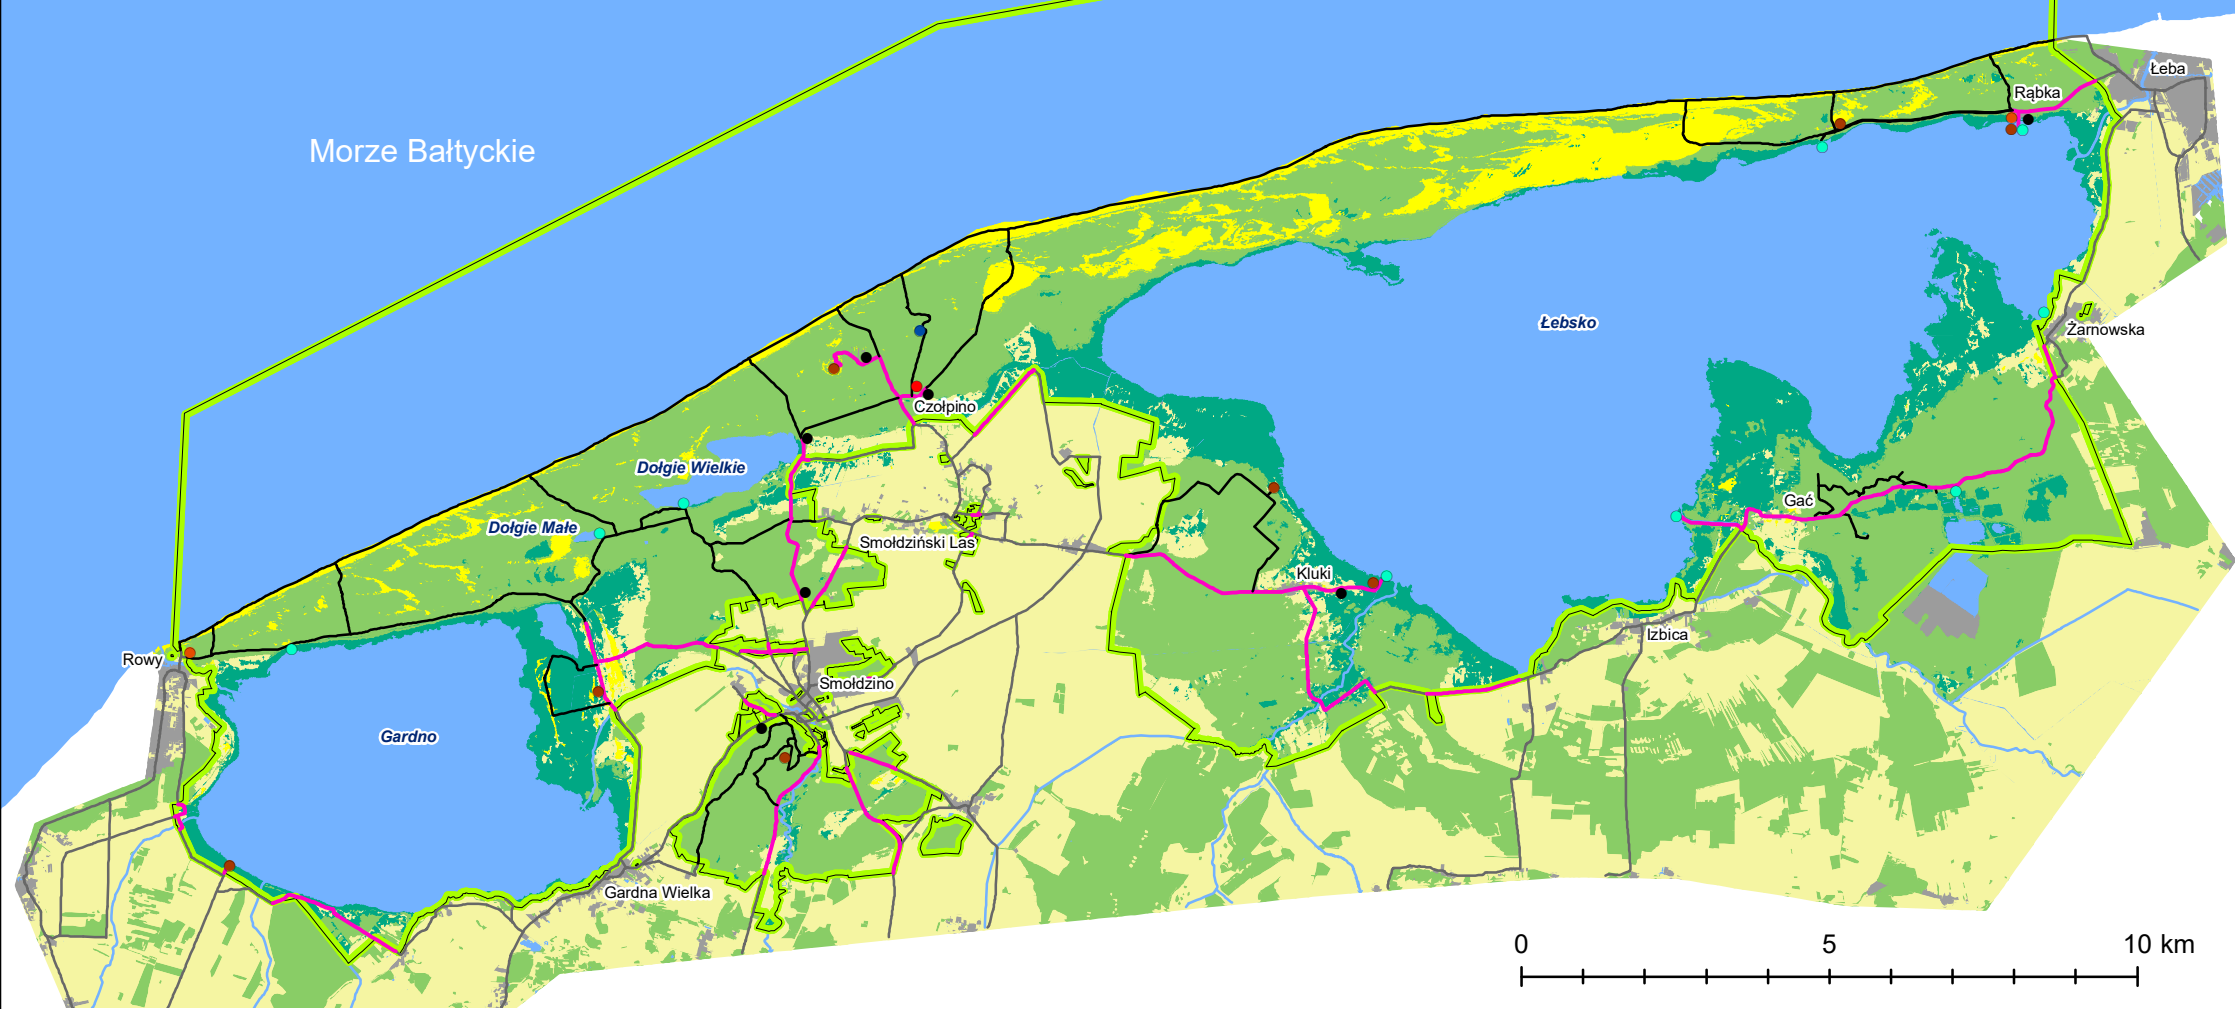

Trasy udostępnione do poruszania się z psem

Morze Bałtyckie

Legenda

- Muzeum SPN
- Filia muzeum
- Latarnia morska
- Wieża / platforma widokowa
- Pomost widokowy
- Parking

- Trasy w granicach SPN udostępnione do poruszania się z psem
- Pozostałe szlaki turystyczne i ścieżki edukacyjne w granicach SPN
- Szlaki i wybrane drogi poza granicami SPN
- ▭ Granica SPN

Użytkowanie gruntów

- Obszary antropogeniczne
- Łąki, pastwiska, grunty orne
- Lasy
- Wydmy i plaże
- Bagna i torfowiska
- Wody